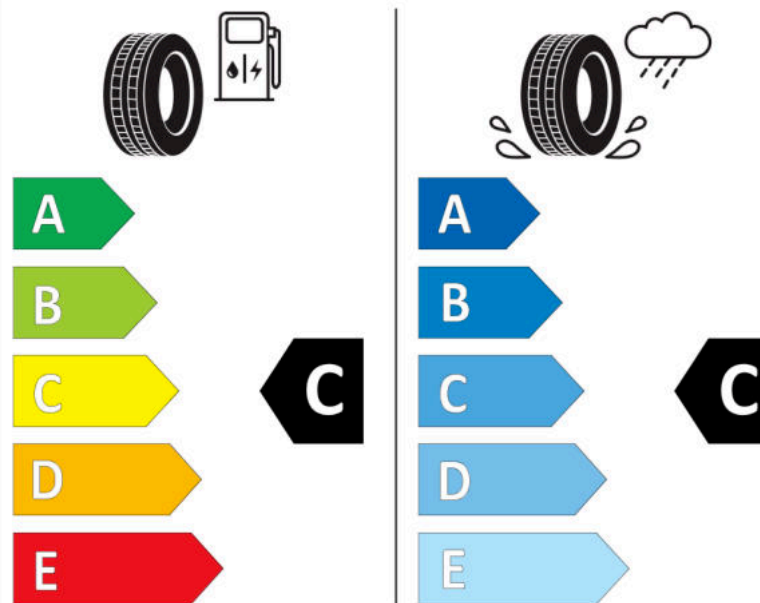

Δελτίο Πληροφοριών Προϊόντος

ΚΑΝΟΝΙΣΜΟΣ (ΕΕ) 2020/740

Μάρκα	MICHELIN
Εμπορική ονομασία	LATITUDE CROSS DT
Αναγνωριστικό μοντέλου	638836
Διάσταση	245/70R16
Δείκτης ικανότητας φόρτωσης	111
Σύμβολο κατηγορίας ταχύτητας	H
Κατηγορία ως προς την εξοικονόμηση καυσίμου	C
Κατηγορία ως προς την πρόσφυση του ελαστικού σε υγρό οδόστρωμα	C
Κατηγορία εξωτερικού θορύβου κύλισης	B
Τιμή εξωτερικού θορύβου κύλισης	72 dB
Ελαστικό για χρήση σε συνθήκες έντονης χιονόπτωσης	Όχι
Ελαστικό πρόσφυσης στον πάγο	Όχι
Ημερομηνία έναρξης παραγωγής	51/12
Ημερομηνία λήξης παραγωγής	
Κατηγορία Φορτίου	XL
Επιπλέον πληροφορίες	245/70 R16 111H EXTRA LOAD TL LATITUDE CROSS DT MI

ENERG

MICHELIN

638836

245/70R16 111 H

C1